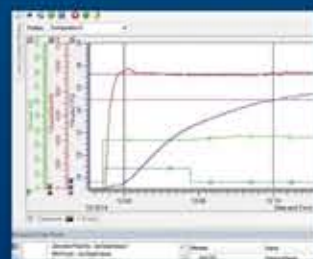

PRECIZNÍ
ŘÍZENÍ
PARAMETRŮ